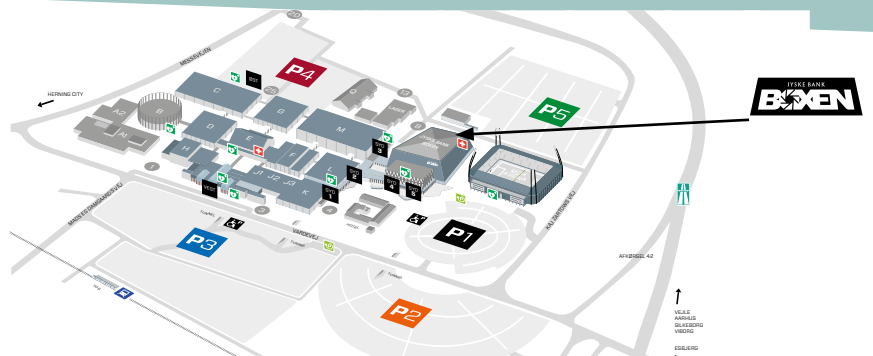

Sdr. Feldings Efterskole
www.sfefterskole.dk

Staby Efterskole
www.stabyefterskole.dk

Vedersø Idrætsefterskole
www.vie.dk

PRINT DIN BILLET

Børn og unge til og med 9. Klasse kan printe egen billet og komme gratis med til stævnet.

Over 1.800 efterskoleelever laver opvisning til det årlige gymnastikstævne for efterskoler i den midt- og vestjyske region. Formålet med det årlige gymnastikstævne er at vise omverdenen en vigtig del af efterskolearbejdet. Vi vil gerne vise de gode resultater, der bliver opnået på de forskellige skoler uanset niveau og uanset, at eleverne har vidt forskellige baggrunde for den gymnastiktræning, de har fået på deres efterskole.

PROGRAM

14.00 Fælles indmarch
14.15 Idrætsefterskolen Lægården
14.42 Brejninggaard Efterskole
15.09 Bork Havn Efterskole
15.36 Den danske Design- og
Håndværksefterskole
16.03 Blåkilde Efterskole
16.23 Bukspringskonkurrence
16.35 Lomborg Gymnastik- og
Idrætsefterskole

17.02 Nørre Nissum Efterskole
17.29 Vedersø Idrætsefterskole
17.56 Sdr. Feldings Efterskole
18.23 Lyngs Idrætsefterskole
18.48 Overraskelse
19:05 Bøvling Idrætsefterskole
19.32 Hammerum Efterskole
19.59 Dejbjerglund Efterskole
20.26 Hardsyssel Efterskole
20.53 Staby Efterskole
21.20 Fælles afslutning

MAD

Der kan købes buffet i
restauranten.
Slik, sodavand, kaffe
mm. sælges
i salgsboder flere steder.

DET ER IKKE TILLADT, AT
MEDBRINGE EGEN MAD
OG DRILLE.

MCH Messecenter Herning · Vardevej 1 · 7400 Herning
Find flere oplysninger på www.facebook.com/jyskebankboxen/