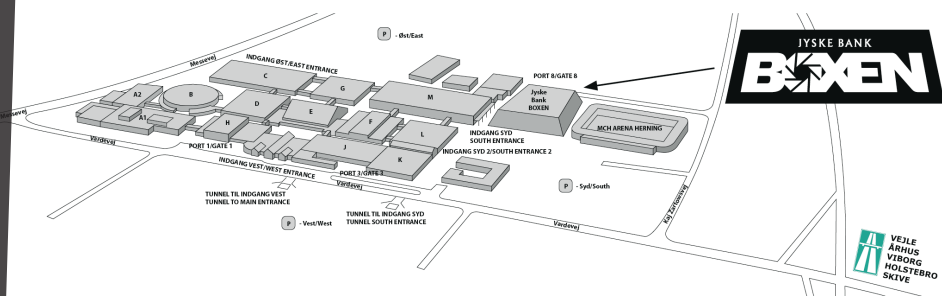

19.04 Overraskelse
19:15 Den danske Design- og Håndværksefterskole
19.53 Blåkilde Efterskole
20.21 Vedersø Idrætsefterskole
20.59 Brejninggaard Efterskole
21.17 Lomborg Gymnastik- og Idrætsefterskole
21.42 Fælles afslutning

MAD

Der kan købes buffet i restauranten eller hos A Hereford Beefstouw, ligesom der vil være salgsboder flere steder.

DET ER IKKE TILLADT, AT MEDBRINGE EGEN MAD OG DRIKKE.

MCH Messecenter Herning · Vardevej 1 · 7400 Herning
Find flere oplysninger på www.facebook.com/jyskebankboxen/